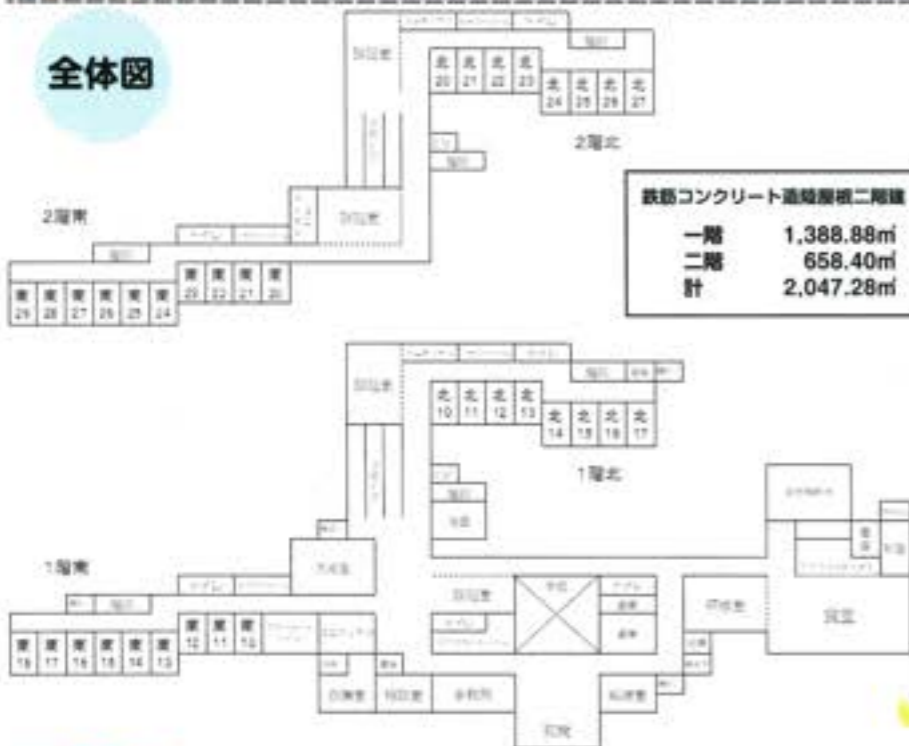

また、自炊が困難な方でも、**食事の提供** が可能です。

※食事の提供は別途オプション料金が発生します。（詳細は裏面）
アイランドキッチンを備えた食堂もございます。ご自由にご活用下さい。

浴室

男女別の**共同浴室** を完備。

浴槽に浸かって1日の疲れを癒すことができます。

全体図

○設備関係

- 居室は **全室個室**
- **冷暖房** 完備（内部はフローリング使用）
- 全館 **Wi-Fi** 完備
- 収納スペースあり（正面玄関に靴箱あり）
- 各フロアに共有スペースあり
- **エレベーター** 設備あり
- **スプリンクラー** 設備あり
- **防犯カメラ** 設置
- **専用駐車場** あり（自家用車持参の方）